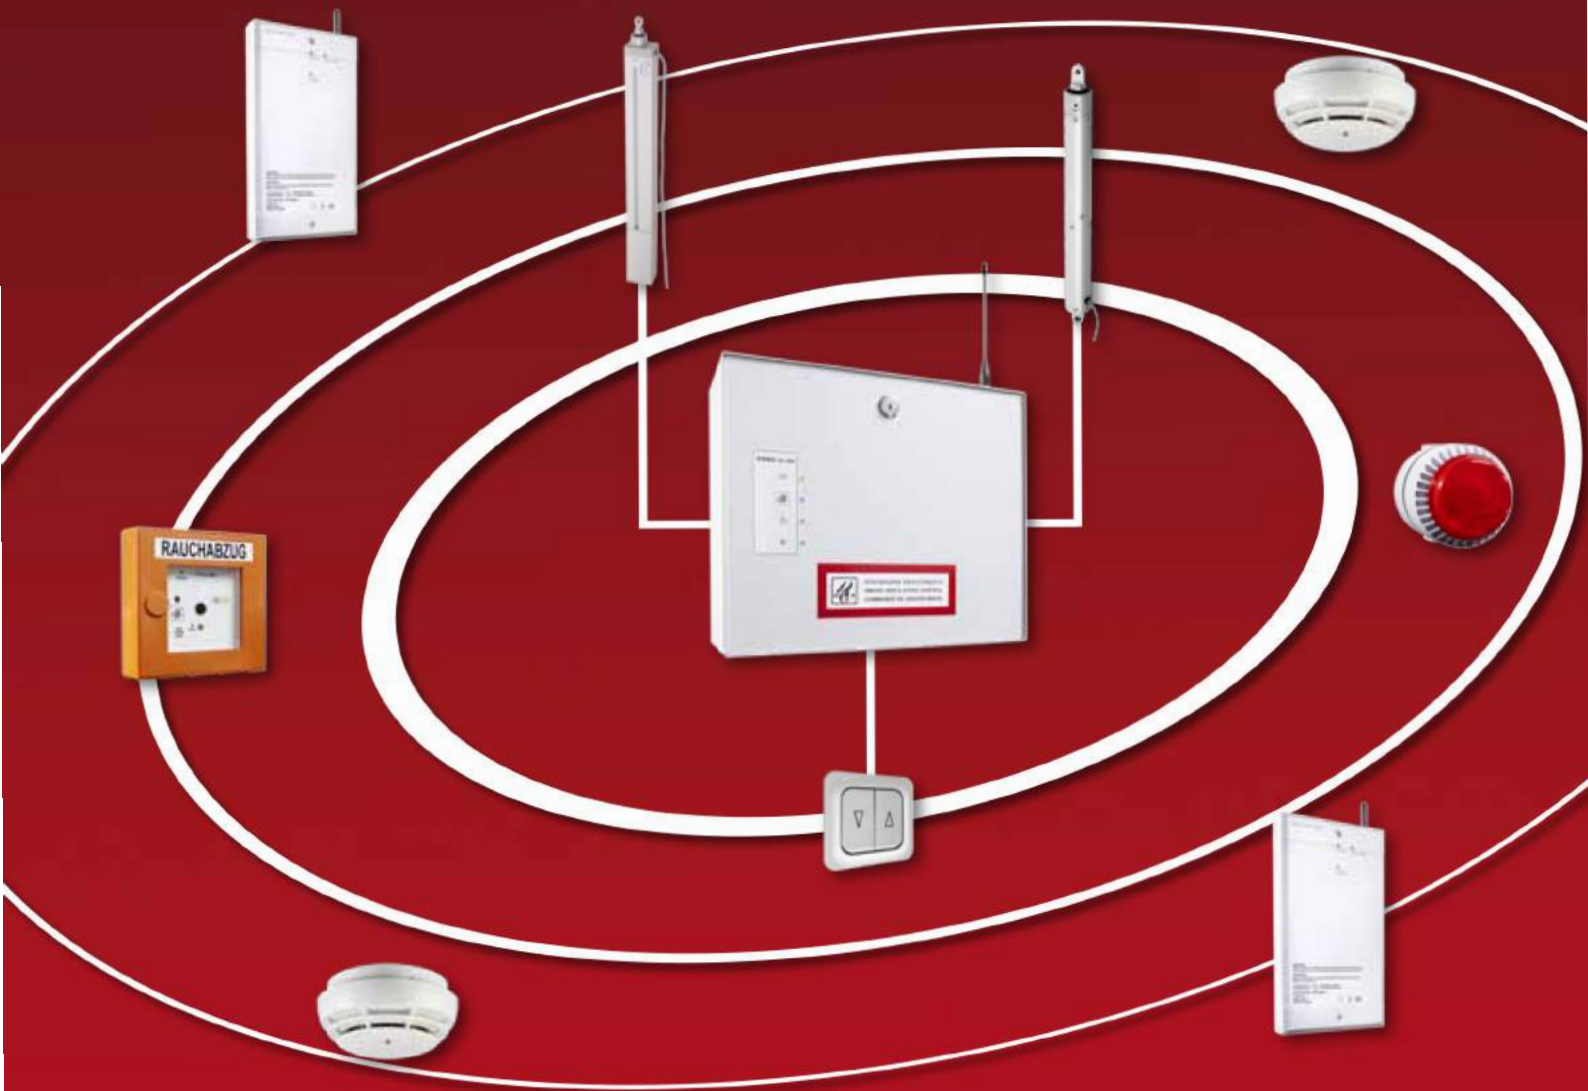

Einfach. Drahtlos. Rauchfrei.

Ein Funk-RWA-System von SeCa
schont das Treppenhaus

www.seca-online.de

Premium Partner

EB

ELEKTROBAU BEYER

SeCa

Einfach.

SeCa CC100 RWA ist bewusst so konzipiert, dass es ohne große Vorkenntnisse in der Funktechnik in Betrieb genommen werden kann. Ein Beispiel hierfür: Signalstärkemessungen und Zuordnung der Melder zu den Repeatern bzw. zur Zentrale laufen vollautomatisiert ab. Das dauert gerade einmal 30 Minuten und das Ergebnis ist viel exakter als manuelle Messungen.

Drahtlos.

Bei der Entrauchung von Treppenräumen liegen zwischen Auslösetaster im Erdgeschoss und dem zu öffnenden Fenster unterm Dach oft mehrere Etagen. Unmöglich per Funk? Nicht mit SeCa CC100 RWA. Diese Distanz wird dank dreifach kaskadierbarer Repeater einfach per Funk und ohne aufwändige Kabelverlegung überbrückt. Auch das Schließen des Fensters erfolgt komfortabel per Funk.

SeCa CC100 RWA schafft die Verbindung zu vorhandenen Systemen, so können im Brandfall z.B. durch spezielle Steuermodule Aufzugssteuerungen realisiert werden.

Premium Partner
Elektrobau Beyer GmbH
Schopfheimer Straße 2
79115 Freiburg